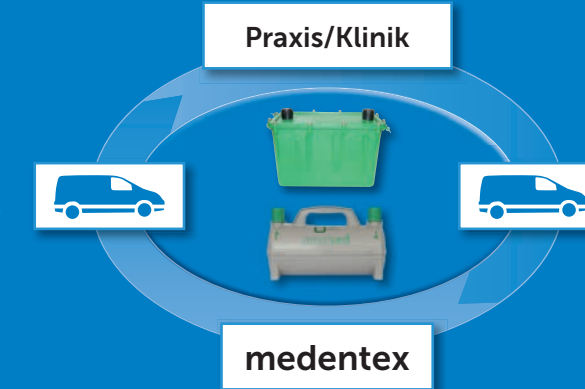

## PureMotion® – Amalgamabscheidung von medentex

Der Amalgamabscheider ist ein neuralgischer Punkt in jeder Zahnarztpraxis. Mit diesem Wissen und über 30-jähriger Erfahrung in der Dentalbranche hat medentex seine Produktreihe PureMotion® entwickelt. Ihre Funktionsweise beruht auf dem einfachen, natürlichen Prinzip der Sedimentation und macht sich die schwerkraftbedingte Fließbewegung des Wassers zunutze – pure motion eben.

### Der medentex Bonus: Regelmäßige Abscheiderentsorgung

Als zertifizierter Fachbetrieb mit mehr als 30 Jahren Erfahrung sind wir Experten auf dem Gebiet der Dentalabfallentsorgung. Darum übernehmen wir die regelmäßige Entsorgung der Amalgamabscheider in unseren PureMotion® Produkten. Feste Austauschintervalle sorgen dafür, dass plötzliche Ausfälle durch volle Abscheider der Vergangenheit angehören.